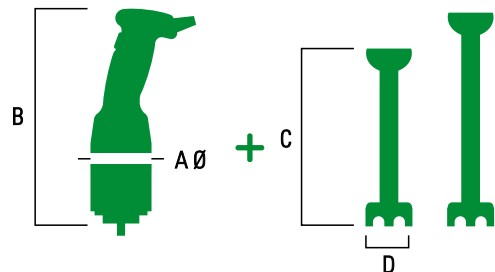

CORPO MIXER + MESCOLATORE 25 CM

Alimentazione: 230 V - 50/60 Hz
 Velocità: 15.000 giri/Rpm
 Peso netto: 1,45 Kg
 Dimensione:
 A = 7,5 cm
 B = 28,5 cm
 C = 27 cm
 D = 7,5 cm
 B+C = 52 cm
 cod. 04130156 € 191,49