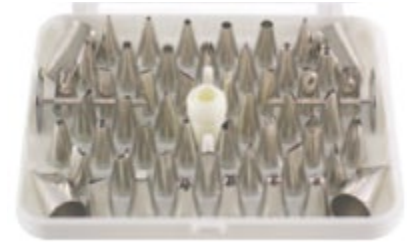

Box 36 bocchette con foro largo

in acciaio inox, con adattatore in plastica
dim. mm. 50h
cod. 09040731 € 60,48

Box 52 bocchette con foro stretto

in acciaio inox, con adattatore in plastica
dim. mm. 33h
cod. 09041333 € 44,26