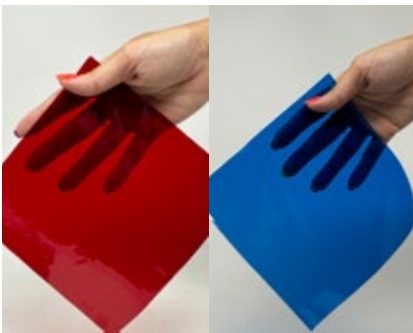

Foglietti in cellophane colorati

ideali per il confezionamento di praline,

conf. 250 gr. - dim. cm. 16x16
ROSSO cod. 02030266 € 5,62
BLU cod. 02030386 € 5,62