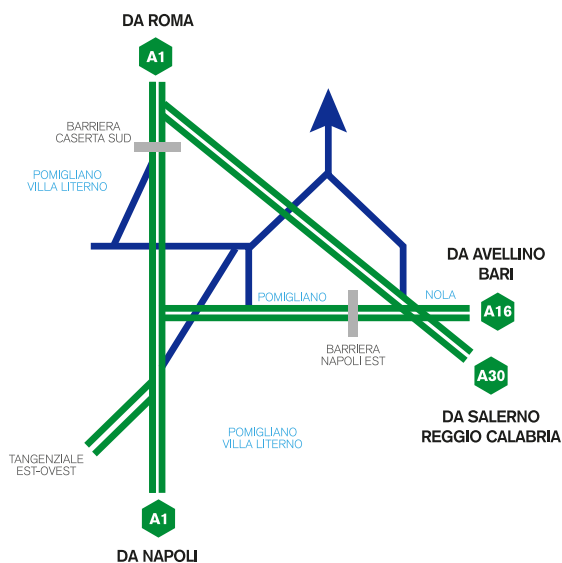

Come raggiungere Casolaro al CIS di Nola

a 5 minuti dagli snodi autostradali A1/A16/A30
uscita Nola