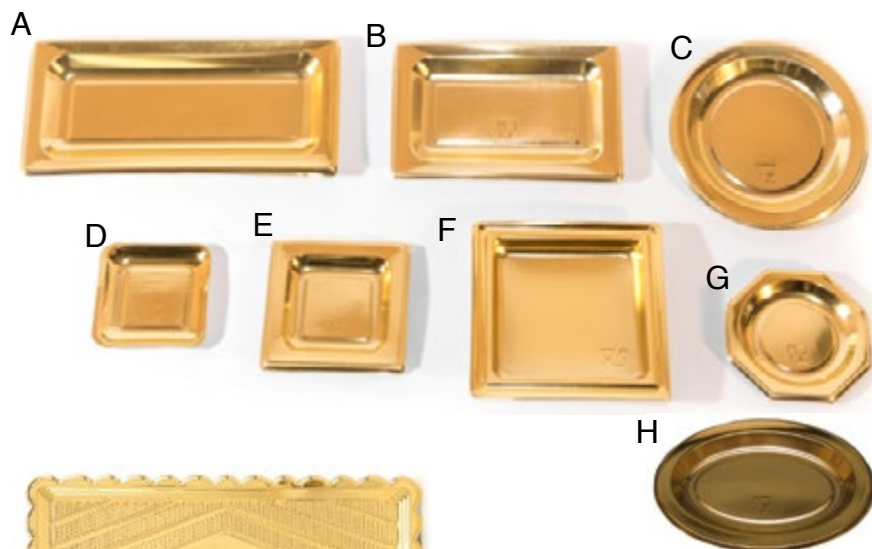

Vassoi

Piattini monoporzione oro

in plastica,
vendibile in confezione da 100 pezzi

A - RETTANGOLARE dim. cm.15x9
cod. 09040931 € 12,30

B - RETTANGOLARE dim. cm.11x7
cod. 09045933 € 7,53

C - TONDO dim. ø cm. 12,5
cod. 09045476 € 8,80

C - TONDO dim. ø cm. 9,5
cod. 09045803 € 8,98

D - QUADRO dim. cm. 5,2x5,2
cod. 09045929 € 4,83

E - QUADRO dim. cm. 6,2x6,2
cod. 09045478 € 7,28

F - QUADRO dim. cm. 9x9
cod. 09046070 € 8,85

G - OTTAGONALE dim. cm. 6,5
cod. 09045769 € 5,90

H - OVALE dim. cm. 11x7
cod. 09046223 € 8,28

H - OVALE dim. cm. 6x4
cod. 09045920 € 7,34

il prezzo indicato si intende per confezione