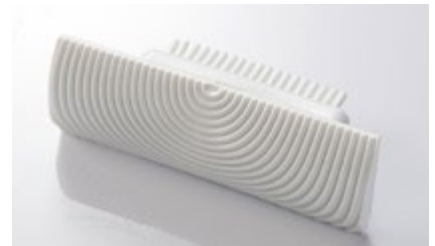

Termometro con sonda

-50/+300°
cod. 09044283 € 25,40

Stampi ed attrezzature per
pasticceria sono idonei al
contatto alimentare

Tampone effetto legno

in gomma alimentare,
PICCOLO - dim. cm. 10
cod. 09041609 € 10,51
GRANDE - dim. cm. 15
cod. 09041610 € 15,84