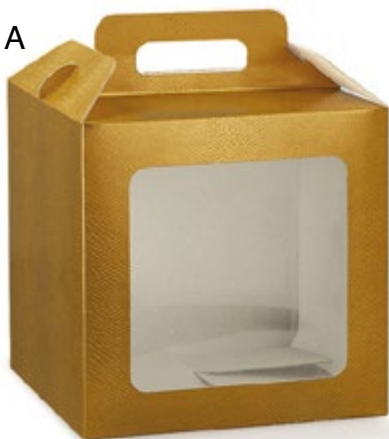

C - SCATOLA GOURMET

GRANDE dim. cm. 29x29x9h
cod. 02022508 € 1,96
PICCOLA dim. cm. 22x20x8,5h
cod. 02022507 € 1,50

*Non riesci a trovare ciò
che stai cercando?
Se sei alla ricerca di
un prodotto specifico,
contattaci su whatsapp
al 320 362 4108*

A