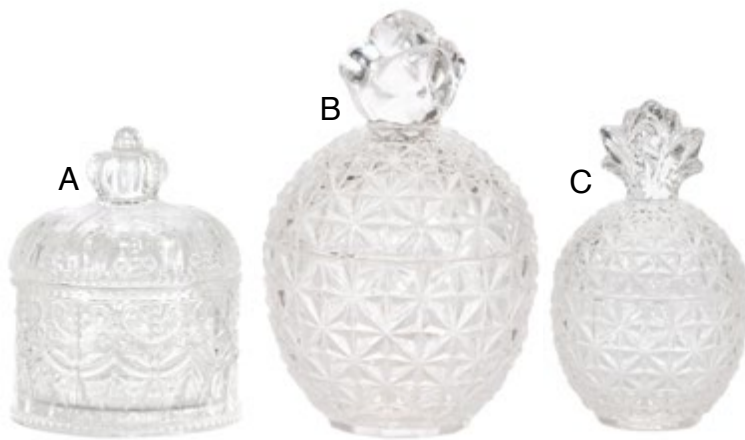

Crystal box

in vetro scintillante

A - dim. ø cm. 9x12,5h
cod. 02022541 € 2,62

B - dim. ø cm. 10x16h
cod. 02022542 € 3,79

C - dim. ø cm. 8,5x14h
cod. 02022543 € 3,15

D - dim. ø cm. 13x15h
cod. 02022545 € 7,94

E - dim. ø cm. 8,5x14h
cod. 02022289 € 2,77

F - dim. ø cm. 6,5x9h
cod. 02022288 € 1,82

G - dim. ø cm. 7,5x7,8h
cod. 02022544 € 2,27