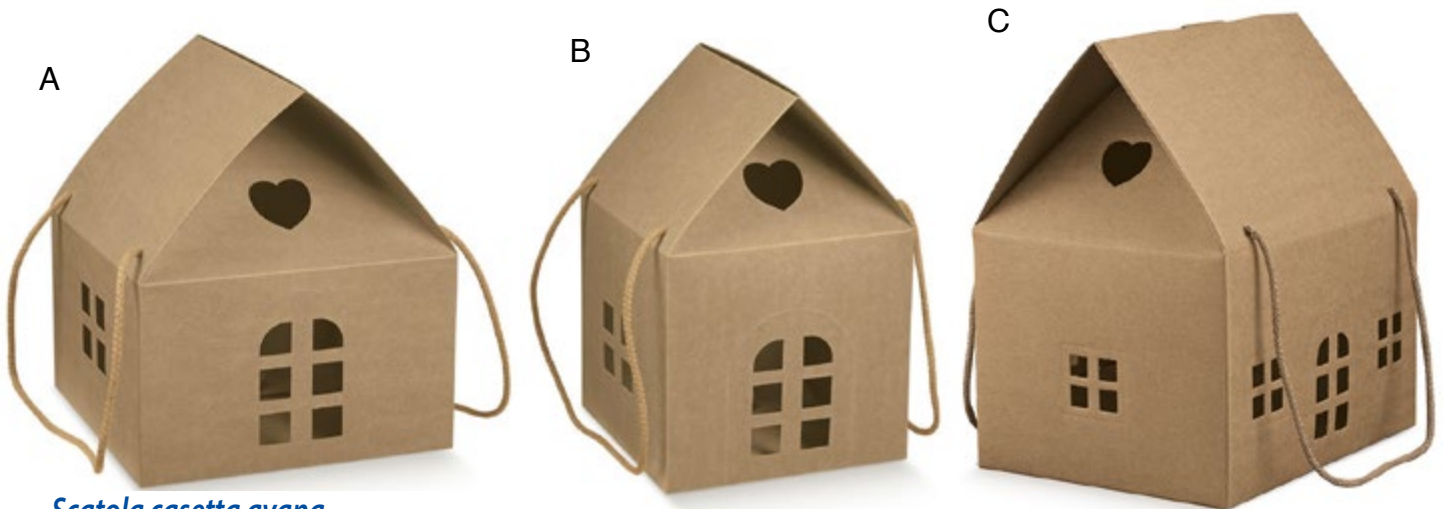

Scatola casetta avana

in cartoncino avana, con manici a cordino. vendibili in confezioni da 20 pezzi

A - BASSA dim. cm. 24,5x24,5x15h
cod. 02022110 € 2,04

B - ALTA dim. cm. 20x20x18h
cod. 02022109 € 1,86

C - RETTANGOLARE dim. cm. 33x25x19h
cod. 02022509 € 3,29

*Non riesci a trovare ciò
che stai cercando?
Se sei alla ricerca di
un prodotto specifico,
contattaci su whatsapp
al 320 362 4108*