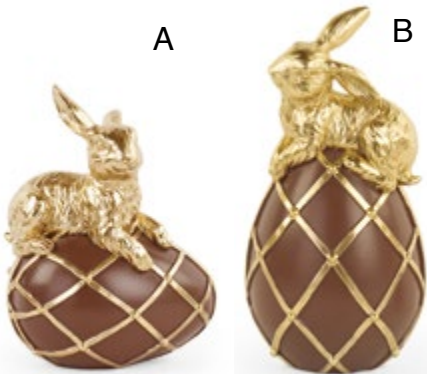

Uovo gold con coniglietto

in poliresina,
A - dim. cm. 13x15
cod. 02128022 € 10,25
B - dim. cm. 19,5h
cod. 02128021 € 11,80