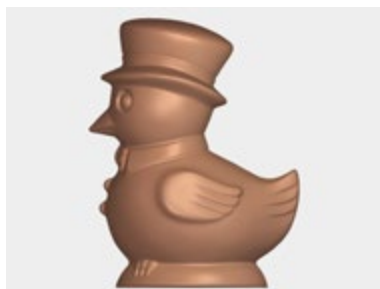

lo stampo contiene due cavità, lato destro e lato sinistro,
dim. soggetto mm. 110x93
cod 09031213 € 9,32

Stampo pulcino con cilindro

lo stampo contiene due cavità, lato destro e lato sinistro,
dim. soggetto mm. 124x95
cod 09030528 € 9,32